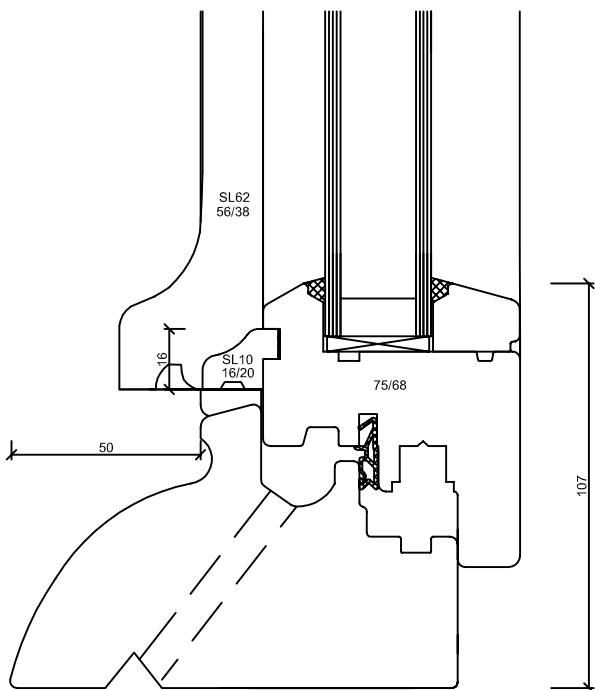

DM

RAMEN & DEUREN
CHASSIS & PORTES

Monument M1

PRODUCT DETAILS - HOUT

opgekleefde kleinhouten

makelaar met voetje onderaan