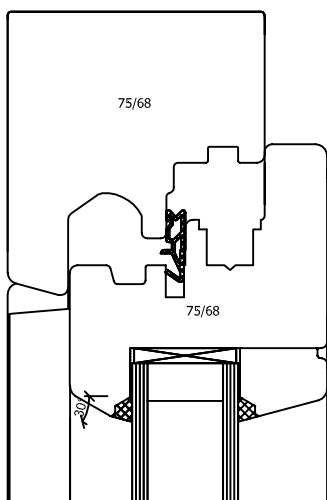

DM

RAMEN & DEUREN
CHASSIS & PORTES

Monument M1

PRODUCT DETAILS - HOUT

opgekleefde kleinhouten

makelaar met voetje onderaan