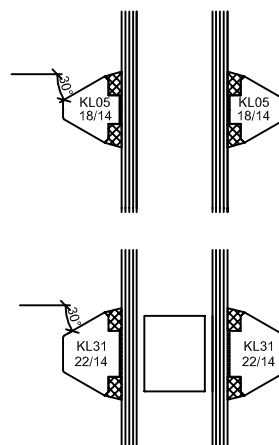

DM

RAMEN & DEUREN
CHASSIS & PORTES

Monument M1

PRODUCT DETAILS - HOUT

opgekleefde kleinhouten

makelaar met voetje onderaan